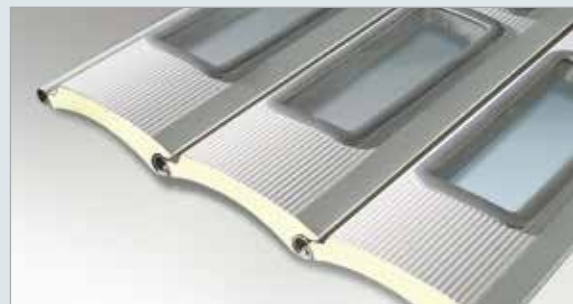

Su poderoso motor de transmisión directa de velocidad variable es una solución efectiva para vanos interiores o exteriores, pues puede ser instalado tanto vertical como horizontalmente de fábrica. Su configuración de montaje adaptable se ajusta a aplicaciones con requerimientos de espacio inusuales. Si se requiere un cobertor, deberá indicarse la dirección de montaje del motor a la hora de colocar el pedido.

Guía que minimiza el desgaste **3**

Este modelo cuenta con una guía lisa de vinilo integrada para reducir el desgaste y la fricción del panel de la puerta. Las guías tipo canal orientan el panel de la puerta directamente a las guías de deslizamiento y se reemplazan fácilmente luego de aproximadamente 80,000 ciclos.

Fácil de instalar

La puerta está construida de forma que está lista para instalar. Cuenta con una cortina, un tubo rotor y los soportes de guía. Los componentes de la puerta pueden posicionarse fácilmente en la estructura del edificio usando una línea y una plantilla de montaje de agujeros. Las marcas guía a los lados le garantizan el rápido ajuste de las posiciones de límite de la puerta. Las unidades de empaque apilables optimizan el transporte al área de la instalación.

Cobertor opcional para protección climática

Disponemos de un cobertor de acero opcional para el tubo rotor y el motor para protección efectiva contra la suciedad o para aplicaciones exteriores.

Atractivo panel aislado Decotherm®

El elegante panel aislado Decotherm® vistoso y duradero.